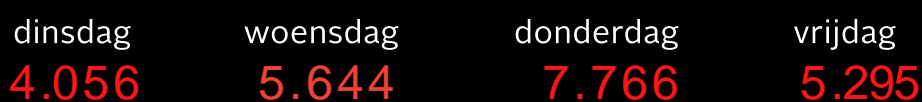

2018 facts & figures

HERKOMST NAAR BRANCHE (TOP 5)

HERKOMST NAAR FUNCTIE (TOP 5)

INTERESSE PER BEURSSSEGMENT

BESLISNIVEAU

BEZOEKERSAANTALLEN

totaal ESEF 2018

22.761